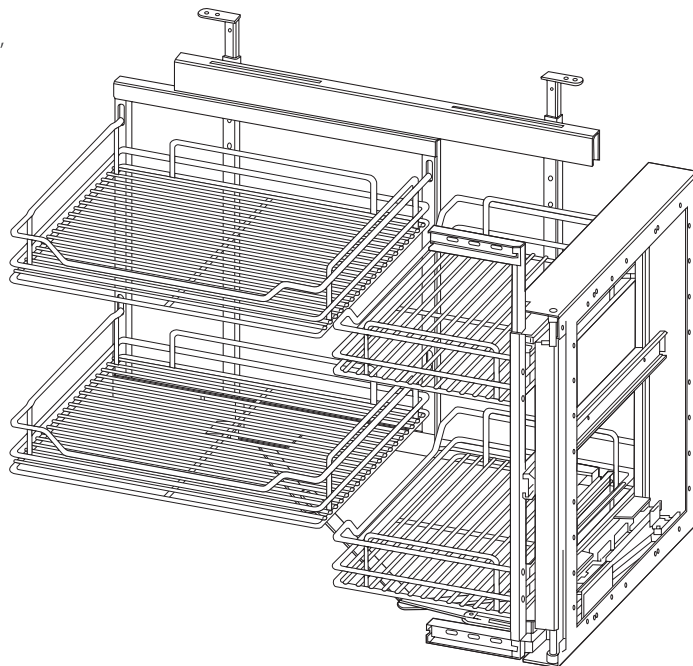

Cechy produktu:

- Ładowność: szafka wewnętrzna 40kg, szafka zewnętrzna wysuwana 20-25kg.
- Uniwersalność (wersja prawa i lewa po zmianie sposobu montażu).
- Mechanizm cichego domykania (masywny amortyzator hydrauliczny).
- Mocowanie frontu (możliwość regulacji w trzech płaszczyznach).
- Dowolność montażu (do boku, wieńca dolnego i górnego, lub do dwóch boków i wieńca dolnego).
- Możliwość samodzielnego doboru rozstawu koszy.
- Wysoka jakość powłoki chromowej i lakierniczej (pokrycie chromowe - 0,2-0,3 mikro metra).

Features:

- Load capacity: internal cabinet 40 kg, external, sliding cabinet 20-25kg.
- Universality (non-handed design when changing installation method).
- Silent shutting mechanism (massive hydraulic absorber).
- Front mounting (possibility of adjusting in three planes).
- Versatility of installation options (side, lower and upper rim mounting, or mounting to both sides and lower rim).
- Possibility of individual selection of baskets spacing.
- High quality of chrome and varnish coating (chrome coating of 0,2-0,3 micro meter).

Характеристика товара:

- Вместительность: внутреннего шкафчика – 40 кг, внешнего выдвигаемого – 20-25 кг.
- Универсальность (правосторонняя и левосторонняя версии благодаря разным способам монтажа).
- Безшумное самозакрывание дверцы, которое достигается благодаря мощному гидравлическому амортизатору.
- Крепление фасада (возможность регулировки в трех плоскостях)
- Разные способы монтажа (к боку, к верхнему или нижнему ободу, а также к двум бокам и нижнему ободу).
- Возможность самостоятельной расстановки ящиков.
- Высокое качество хромированного и лакокрасочного покрытия (хромирование – 0,2-0,3 мм).

Położenie koszy w szafce. Wersja prawa / Bin position in the cupboard. Right-side version
Положение корзины в шкафчике. Правосторонний вариант

Położenie koszy w szafce. Wersja lewa / Bin position in the cupboard. Left-side version
Положение корзины в шкафчике. Левосторонний вариант.