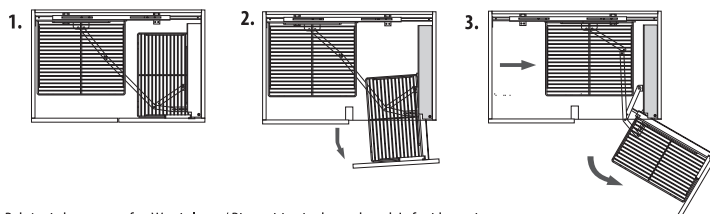

Cechy produktu:

- Ładowność: szafka wewnętrzna 40kg, szafka zewnętrzna wysuwana 20-25kg.
- Uniwersalność (wersja prawa i lewa po zmianie sposobu montażu).
- Mechanizm cichego domykania (masywny amortyzator hydrauliczny).
- Mocowanie frontu (możliwość regulacji w trzech płaszczyznach).
- Dowolność montażu (do boku, wieńca dolnego i górnego, lub do dwóch boków i wieńca dolnego).
- Możliwość samodzielnego doboru rozstawu koszy.
- Wysoka jakość powłoki chromowej i lakierniczej (pokrycie chromowe - 0,2-0,3 mikro metra).

Features:

- Load capacity: internal cabinet 40 kg, external, sliding cabinet 20-25kg.
- Universality (non-handed design when changing installation method).
- Silent shutting mechanism (massive hydraulic absorber).
- Front mounting (possibility of adjusting in three planes).
- Versatility of installation options (side, lower and upper rim mounting, or mounting to both sides and lower rim).
- Possibility of individual selection of baskets spacing.
- High quality of chrome and varnish coating (chrome coating of 0,2-0,3 micro meter).

Характеристика товара:

- Вместительность: внутреннего шкафчика – 40 кг, внешнего выдвигаемого – 20-25 кг.
- Универсальность (правосторонняя и левосторонняя версии благодаря разным способам монтажа).
- Безшумное самозакрывание дверцы, которое достигается благодаря мощному гидравлическому амортизатору.
- Крепление фасада (возможность регулировки в трех плоскостях)
- Разные способы монтажа (к боку, к верхнему или нижнему ободу, а также к двум бокам и нижнему ободу).
- Возможность самостоятельной расстановки ящиков.
- Высокое качество хромированного и лакокрасочного покрытия (хромирование – 0,2-0,3 мм).

Położenie koszy w szafce. Wersja prawa / Bin position in the cupboard. Right-side version
Положение корзины в шкафчике. Правосторонний вариант

Położenie koszy w szafce. Wersja lewa / Bin position in the cupboard. Left-side version
Положение корзины в шкафчике. Левосторонний вариант.