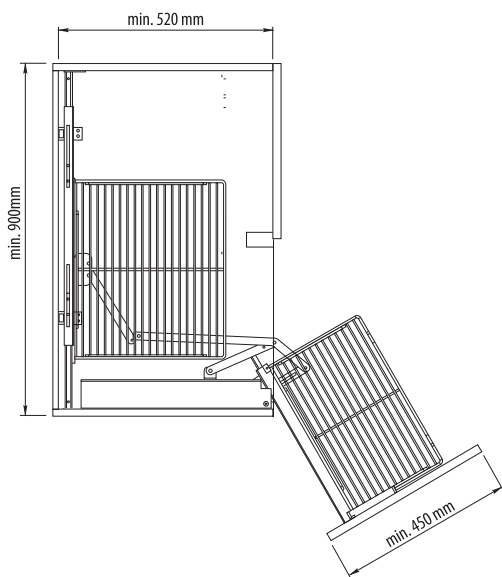

Cechy produktu:

- Ładowność: szafka wewnętrzna 40kg, szafka zewnętrzna wysuwana 20-25kg.
- Uniwersalność (wersja prawa i lewa po zmianie sposobu montażu).
- Mechanizm cichego domykania (masywny amortyzator hydrauliczny).
- Mocowanie frontu (możliwość regulacji w trzech płaszczyznach).
- Dowolność montażu (do boku, wieńca dolnego i górnego, lub do dwóch boków i wieńca dolnego).
- Możliwość samodzielnego doboru rozstawu koszy.
- Wysoka jakość powłoki chromowej i lakierniczej (pokrycie chromowe - 0,2-0,3 mikro metra).

Features:

- Load capacity: internal cabinet 40 kg, external, sliding cabinet 20-25kg.
- Universality (non-handed design when changing installation method).
- Silent shutting mechanism (massive hydraulic absorber).
- Front mounting (possibility of adjusting in three planes).
- Versatility of installation options (side, lower and upper rim mounting, or mounting to both sides and lower rim).
- Possibility of individual selection of baskets spacing.
- High quality of chrome and varnish coating (chrome coating of 0,2-0,3 micro meter).

Характеристика товара:

- Вместительность: внутреннего шкафчика – 40 кг, внешнего выдвигаемого – 20-25 кг.
- Универсальность (правосторонняя и левосторонняя версии благодаря разным способам монтажа).
- Безшумное самозакрывание дверцы, которое достигается благодаря мощному гидравлическому амортизатору.
- Крепление фасада (возможность регулировки в трех плоскостях)
- Разные способы монтажа (к боку, к верхнему или нижнему ободу, а также к двум бокам и нижнему ободу).
- Возможность самостоятельной расстановки ящиков.
- Высокое качество хромированного и лакокрасочного покрытия (хромирование – 0,2-0,3 мм).

Położenie koszy w szafce. Wersja prawa / Bin position in the cupboard. Right-side version
Положение корзины в шкафчике. Правосторонний вариант

Położenie koszy w szafce. Wersja lewa / Bin position in the cupboard. Left-side version
Положение корзины в шкафчике. Левосторонний вариант.