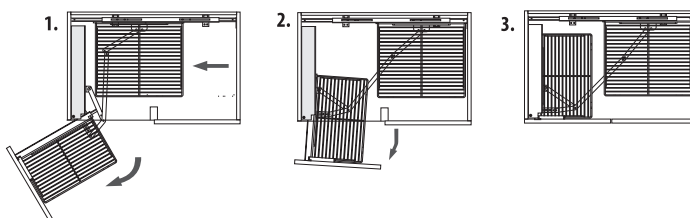

Cechy produktu:

- Ładowność: szafka wewnętrzna 40kg, szafka zewnętrzna wysuwana 20-25kg.
- Uniwersalność (wersja prawa i lewa po zmianie sposobu montażu).
- Mechanizm cichego domykania (masywny amortyzator hydrauliczny).
- Mocowanie frontu (możliwość regulacji w trzech płaszczyznach).
- Dowolność montażu (do boku, wieńca dolnego i górnego, lub do dwóch boków i wieńca dolnego).
- Możliwość samodzielnego doboru rozstawu koszy.
- Wysoka jakość powłoki chromowej i lakierniczej (pokrycie chromowe - 0,2-0,3 mikro metra).

Features:

- Load capacity: internal cabinet 40 kg, external, sliding cabinet 20-25kg.
- Universality (non-handed design when changing installation method).
- Silent shutting mechanism (massive hydraulic absorber).
- Front mounting (possibility of adjusting in three planes).
- Versatility of installation options (side, lower and upper rim mounting, or mounting to both sides and lower rim).
- Possibility of individual selection of baskets spacing.
- High quality of chrome and varnish coating (chrome coating of 0,2-0,3 micro meter).

Характеристика товара:

- Вместительность: внутреннего шкафчика – 40 кг, внешнего выдвигаемого – 20-25 кг.
- Универсальность (правосторонняя и левосторонняя версии благодаря разным способам монтажа).
- Безшумное самозакрывание дверцы, которое достигается благодаря мощному гидравлическому амортизатору.
- Крепление фасада (возможность регулировки в трех плоскостях)
- Разные способы монтажа (к боку, к верхнему или нижнему ободу, а также к двум бокам и нижнему ободу).
- Возможность самостоятельной расстановки ящиков.
- Высокое качество хромированного и лакокрасочного покрытия (хромирование – 0,2-0,3 мм).

Położenie koszy w szafce. Wersja prawa / Bin position in the cupboard. Right-side version
Положение корзины в шкафчике. Правосторонний вариант

Położenie koszy w szafce. Wersja lewa / Bin position in the cupboard. Left-side version
Положение корзины в шкафчике. Левосторонний вариант.