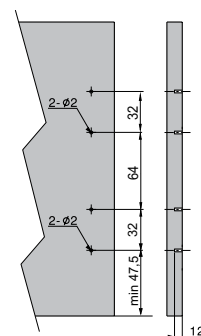

dla szuflady wysokiej / for high drawer / для высокого ящика

LW - wewnętrzna szerokość korpusu / body internal width /
внутренняя ширина корпуса
NL - długość nominalna prowadnicy / nominal slide length /
номинальная длина
LT - minimalna wewnętrzna głębokość korpusu / minimum inner
cabinet body depth / минимальная глубина корпуса