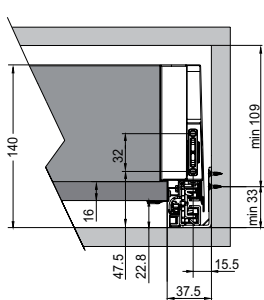

dla szuflady średniej / for medium drawer / для среднего ящика

NL	L	A	B
300	?	?	?
350	345	128	347
400	395	192	397
450	445	224	447
500	495	224	497
550	545	224	547

Bok / side / боковины	C
niski / low / низкие	95
średni / medium / средние	127
wysoki / high / высокие	176

wymiary elementów ścianki tylnej i dna szuflady
dla płyty 16 mm
mounting dimensions of drawer back and bottom
for 16 mm board
монтажные размеры задней стенки и дна
ящика для плиты 16 мм