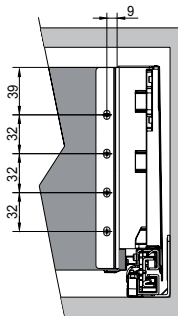

dla szuflady wysokiej / for high drawer / для высокого ящика

LW - wewnętrzna szerokość korpusu / body internal width /
внутренняя ширина корпуса
NL - długość nominalna prowadnicy / nominal slide length /
номинальная длина
LT - minimalna wewnętrzna głębokość korpusu / minimum inner
cabinet body depth / минимальная глубина корпуса