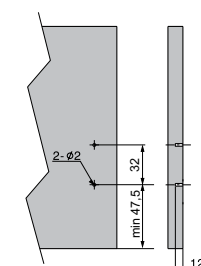

dla szuflady średniej / for medium drawer / для среднего ящика

NL	L	A	B
300	?	?	?
350	345	128	347
400	395	192	397
450	445	224	447
500	495	224	497
550	545	224	547

Bok / side / боковины	C
niski / low / низкие	95
średni / medium / средние	127
wysoki / high / высокие	176

wymiary elementów ścianki tylnej i dna szuflady
dla płyty 16 mm
mounting dimensions of drawer back and bottom
for 16 mm board
монтажные размеры задней стенки и дна
ящика для плиты 16 мм