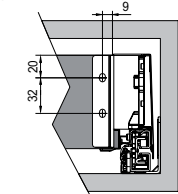

wymiary montażowe ścianki tylnej
mounting dimensions of back wall
установочные размеры для задней
стенки

wymiary montażowe frontu
mounting dimensions of front
установочные размеры для фасада