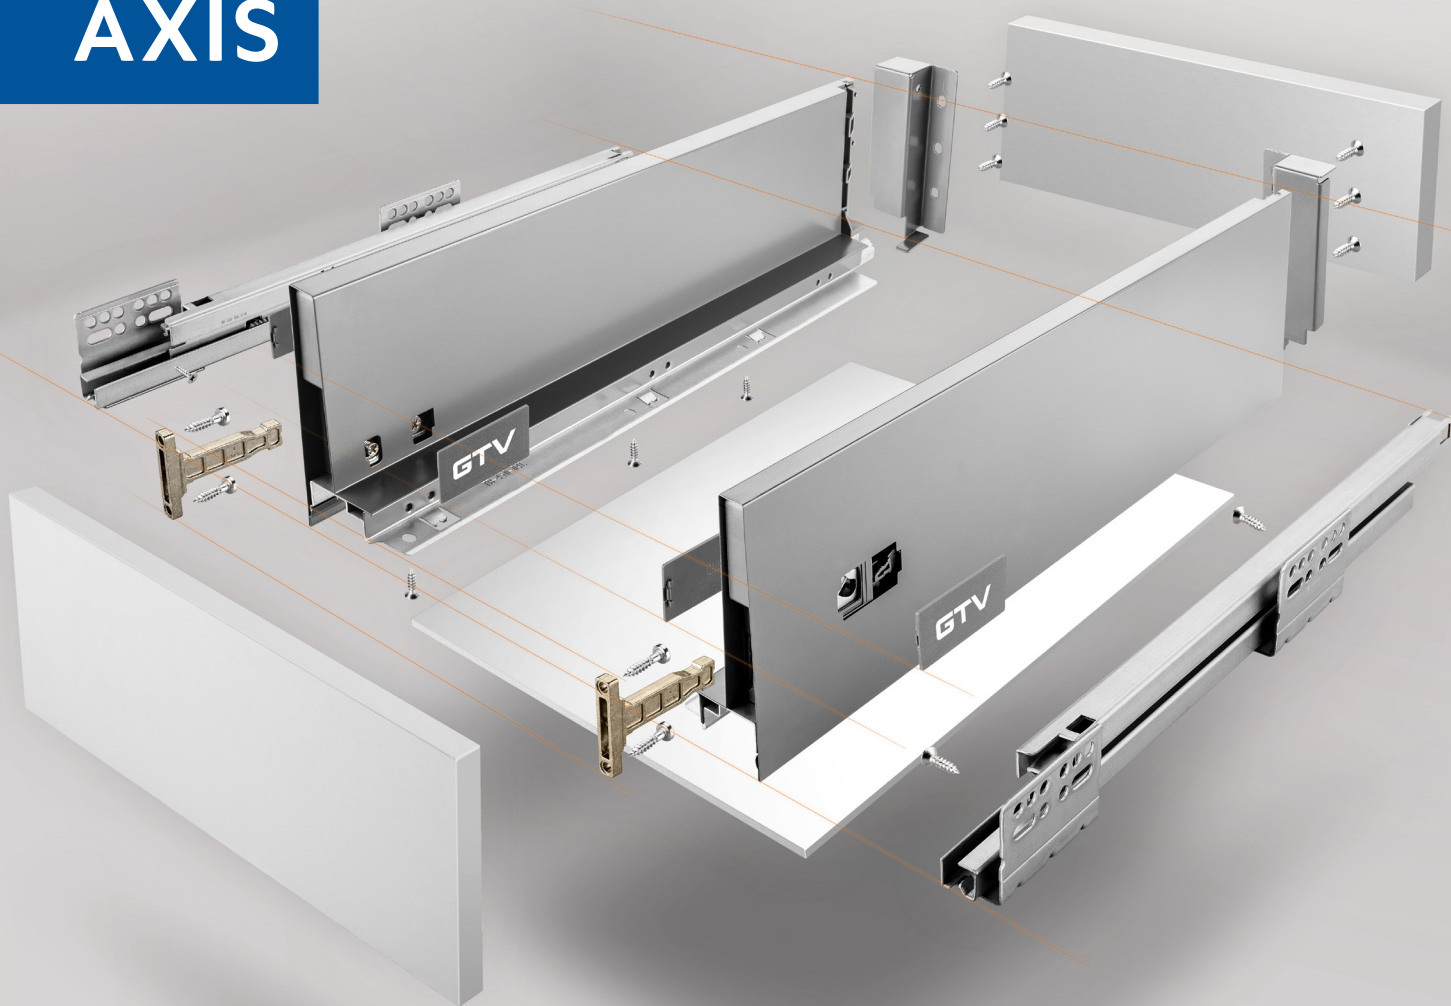

GTV

FURNITURE
ACCESSORIES

AXIS

gtv.com.pl

ELEGANCJA I KOMFORT W TWOICH MEBLACH
STYLE AND COMFORT FOR YOUR FURNITURE
ЭЛЕГАНТНОСТЬ И КОМФОРТ ВАШЕЙ МЕБЕЛИ

Cechy produktu / Features / Характеристика товара:

- PEŁNY WYSUW / FULL SLIDING / ПОЛНОЕ ВЫДВИЖЕНИЕ
- FUNKCJA SPOWOLNIENIA PRZY ZAMKNIĘCIU / SOFT CLOSE / ФУНКЦИЯ БЕСШУМНОГО ЗАКРЫВАНИЯ
- ŁADOWNOŚĆ / LOAD CAPACITY / НАГРУЗКА: **40 KG / КГ**
- REGULACJA (PION I POZIOM) / ADJUSTMENT (VERTICALLY AND HORIZONTALLY) / РЕГУЛИРОВКА ПО ГОРИЗОНТАЛИ И ВЕРТИКАЛИ

AXIS - szuflada z relingiem / drawer with longitudinal rail / ящик с перилами

=  +  + 

dowolny komplet szuflad / drawer set / ящик

reling / rail / рейлинг

mocowanie relingu do podwyższonej ścianki tylnej / back panel connector for rails, additional / соединитель задней стенки для рейлингов, дополнительная

EN **AXIS is a completely new drawer system offering high quality and unique design.**

Straight, distinct contours and smooth sides, perfectly fit any type of furniture. Thanks to ultra thin drawer sides, users gain additional space inside the drawer. The system is based on reliable slides with silent shut mechanism, full extension and a high load capacity of 40 kg. Axis drawer system offers the ultimate comfort and reliability to fulfill users expectations.

RU **AXIS – это новое слово в качестве и дизайне выдвижных ящиков.**

Изящество безупречных форм этой модели и лаконичность ее линий дает ящикам Axis редкостное преимущество универсальности в использовании. Теперь, благодаря ультратонким боковинам, значительно увеличилось внутреннее пространство ящиков. Новая система Axis выдержит нагрузку до 40 кг., а встроенная система амортизации закрывает ящик мягко и бесшумно. Откройте для себя новую систему ящиков Axis и наслаждайтесь комфортом использования!