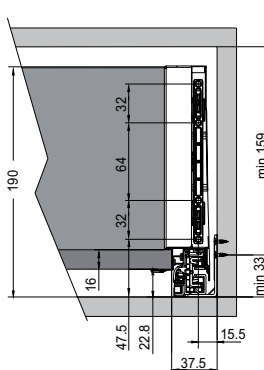

dla szuflady wysokiej / for high drawer / для высокого ящика

LW - wewnętrzna szerokość korpusu / body internal width /
внутренняя ширина корпуса
NL - długość nominalna prowadnicy / nominal slide length /
номинальная длина
LT - minimalna wewnętrzna głębokość korpusu / minimum inner
cabinet body depth / минимальная глубина корпуса