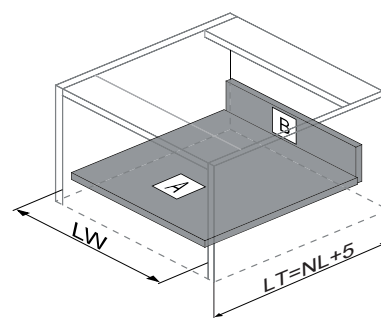

dla szuflady wysokiej / for high drawer / для высокого ящика

LW - wewnętrzna szerokość korpusu / body internal width /
внутренняя ширина корпуса
NL - długość nominalna prowadnicy / nominal slide length /
номинальная длина
LT - minimalna wewnętrzna głębokość korpusu / minimum inner
cabinet body depth / минимальная глубина корпуса