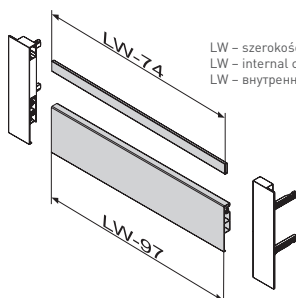

LW - szerokość wewnętrzna korpusu
LW - internal cabinet width
LW - внутренняя ширина ящика

H=84 mm	szuflada niska / lower drawer / низкий ящик
H=116 mm	szuflada średnia / medium drawer / средний ящик
H=167 mm	szuflada wysoka / high drawer / высокий ящик