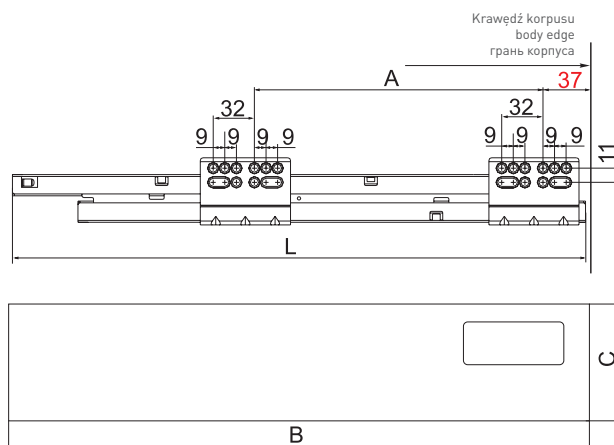

Wymiary montażowe / Mounting dimensions / Монтажные размеры:

dla szuflady niskiej / for low drawer / для низкого ящика

wymiary montażowe ścianki tylnej
mounting dimensions of back wall
установочные размеры для задней
стенки

wymiary montażowe frontu
mounting dimensions of front
установочные размеры для фасада

dla szuflady średniej / for medium drawer / для среднего ящика

NL	L	A	B
300	?	?	?
350	345	128	347
400	395	192	397
450	445	224	447
500	495	224	497
550	545	224	547

Bok / side / боковины	C
niski / low / низкие	95
średni / medium / средние	127
wysoki / high / высокие	176

wymiary elementów ścianki tylnej i dna szuflady
dla płyty 16 mm
mounting dimensions of drawer back and bottom
for 16 mm board
монтажные размеры задней стенки и дна
ящика для плиты 16 мм

dla szuflady wysokiej / for high drawer / для высокого ящика

LW - wewnętrzna szerokość korpusu / body internal width /
внутренняя ширина корпуса
NL - długość nominalna prowadnicy / nominal slide length /
номинальная длина
LT - minimalna wewnętrzna głębokość korpusu / minimum inner
cabinet body depth / минимальная глубина корпуса

LW - szerokość wewnętrzna korpusu
LW - internal cabinet width
LW - внутренняя ширина ящика

H=84 mm	szuflada niska / lower drawer / низкий ящик
H=116 mm	szuflada średnia / medium drawer / средний ящик
H=167 mm	szuflada wysoka / high drawer / высокий ящик

Dno szuflady /
drawer bottom /
дно ящика

Ścianka tylna /
back wall /
задняя стенка