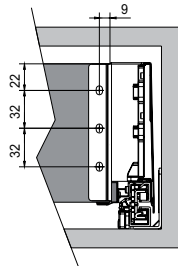

dla szuflady średniej / for medium drawer / для среднего ящика

NL	L	A	B
300	?	?	?
350	345	128	347
400	395	192	397
450	445	224	447
500	495	224	497
550	545	224	547

Bok / side / боковины	C
niski / low / низкие	95
średni / medium / средние	127
wysoki / high / высокие	176

wymiary elementów ścianki tylnej i dna szuflady
dla płyty 16 mm
mounting dimensions of drawer back and bottom
for 16 mm board
монтажные размеры задней стенки и дна
ящика для плиты 16 мм