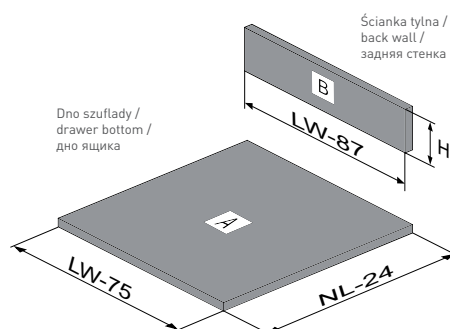

Dno szuflady /
drawer bottom /
дно ящика

Ścianka tylna /
back wall /
задняя стенка