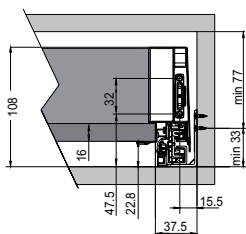

Wymiary montażowe / Mounting dimensions / Монтажные размеры:

dla szuflady niskiej / for low drawer / для низкого ящика