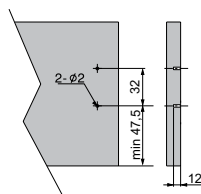

Wymiary montażowe / Mounting dimensions / Монтажные размеры:

dla szuflady niskiej / for low drawer / для низкого ящика

wymiary montażowe ścianki tylnej
mounting dimensions of back wall
установочные размеры для задней
стенки

wymiary montażowe frontu
mounting dimensions of front
установочные размеры для фасада

dla szuflady średniej / for medium drawer / для среднего ящика

NL	L	A	B
300	?	?	?
350	345	128	347
400	395	192	397
450	445	224	447
500	495	224	497
550	545	224	547

Bok / side / боковины	C
niski / low / низкие	95
średni / medium / средние	127
wysoki / high / высокие	176

wymiary elementów ścianki tylnej i dna szuflady
dla płyty 16 mm
mounting dimensions of drawer back and bottom
for 16 mm board
монтажные размеры задней стенки и дна
ящика для плиты 16 мм

dla szuflady wysokiej / for high drawer / для высокого ящика

LW - wewnętrzna szerokość korpusu / body internal width /
внутренняя ширина корпуса
NL - długość nominalna prowadnicy / nominal slide length /
номинальная длина
LT - minimalna wewnętrzna głębokość korpusu / minimum inner
cabinet body depth / минимальная глубина корпуса

LW - szerokość wewnętrzna korpusu
LW - internal cabinet width
LW - внутренняя ширина ящика

H=84 mm	szuflada niska / lower drawer / низкий ящик
H=116 mm	szuflada średnia / medium drawer / средний ящик
H=167 mm	szuflada wysoka / high drawer / высокий ящик

Dno szuflady /
drawer bottom /
дно ящика

Ścianka tylna /
back wall /
задняя стенка